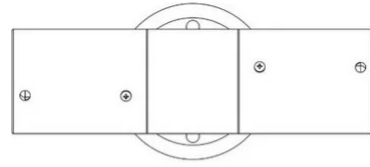

Joint Intermédiaire Shanghai

Sans câble électrique

Angelo Micheli
Studio Lucchi & Biserni

couleurs disponibles

Type d'appareil A mur Plafond

Utilisation Intérieur

Shanghai plafonnier/applique - joint intermédiaire pour tube led sans câble d'alimentation

Prix

Famille Joint intermédiaire Shanghai
Type A mur Plafond
Utilisation Intérieur

Dimensions

Poids 0.2 Kg

Matériaux

Structure polycarbonate

Certifications

Code de couleur