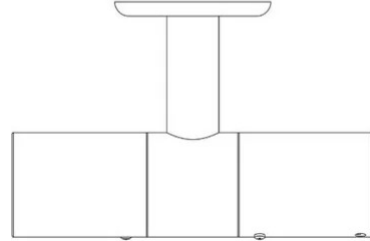

Prix

Famille Joint intermédiaire Shanghai
Type A mur Plafond
Utilisation Intérieur

Dimensions

Poids 0.2 Kg

Matériaux

Structure polycarbonate

Certifications

Code de couleur